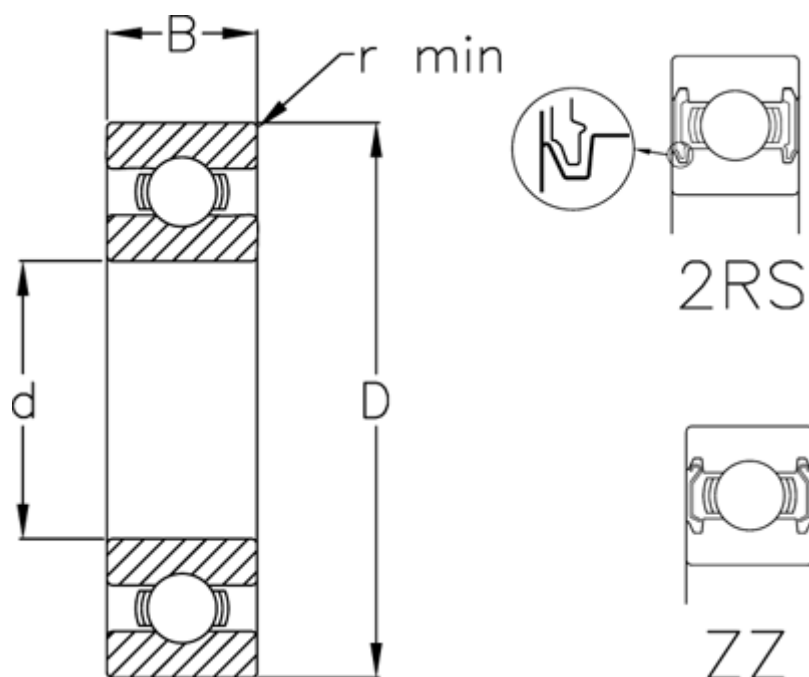

Varenummer: 5480020015079

Beskrivelse: Enradede sporkugleleje 6304 2RS USDA H1
d=20 D=52 B=15 rustfast/spec. fedt

Mål

B = 15

d = 20

D = 52

Dynamisk belastning C (kN) = 15.9

Max. o/min fedtsmurt = 14000

Max. o/min oliesmurt = 17000

r min = 1.1

Statisk belastning C0 (kN) = 7.9

Vægt (kg) = 0.144